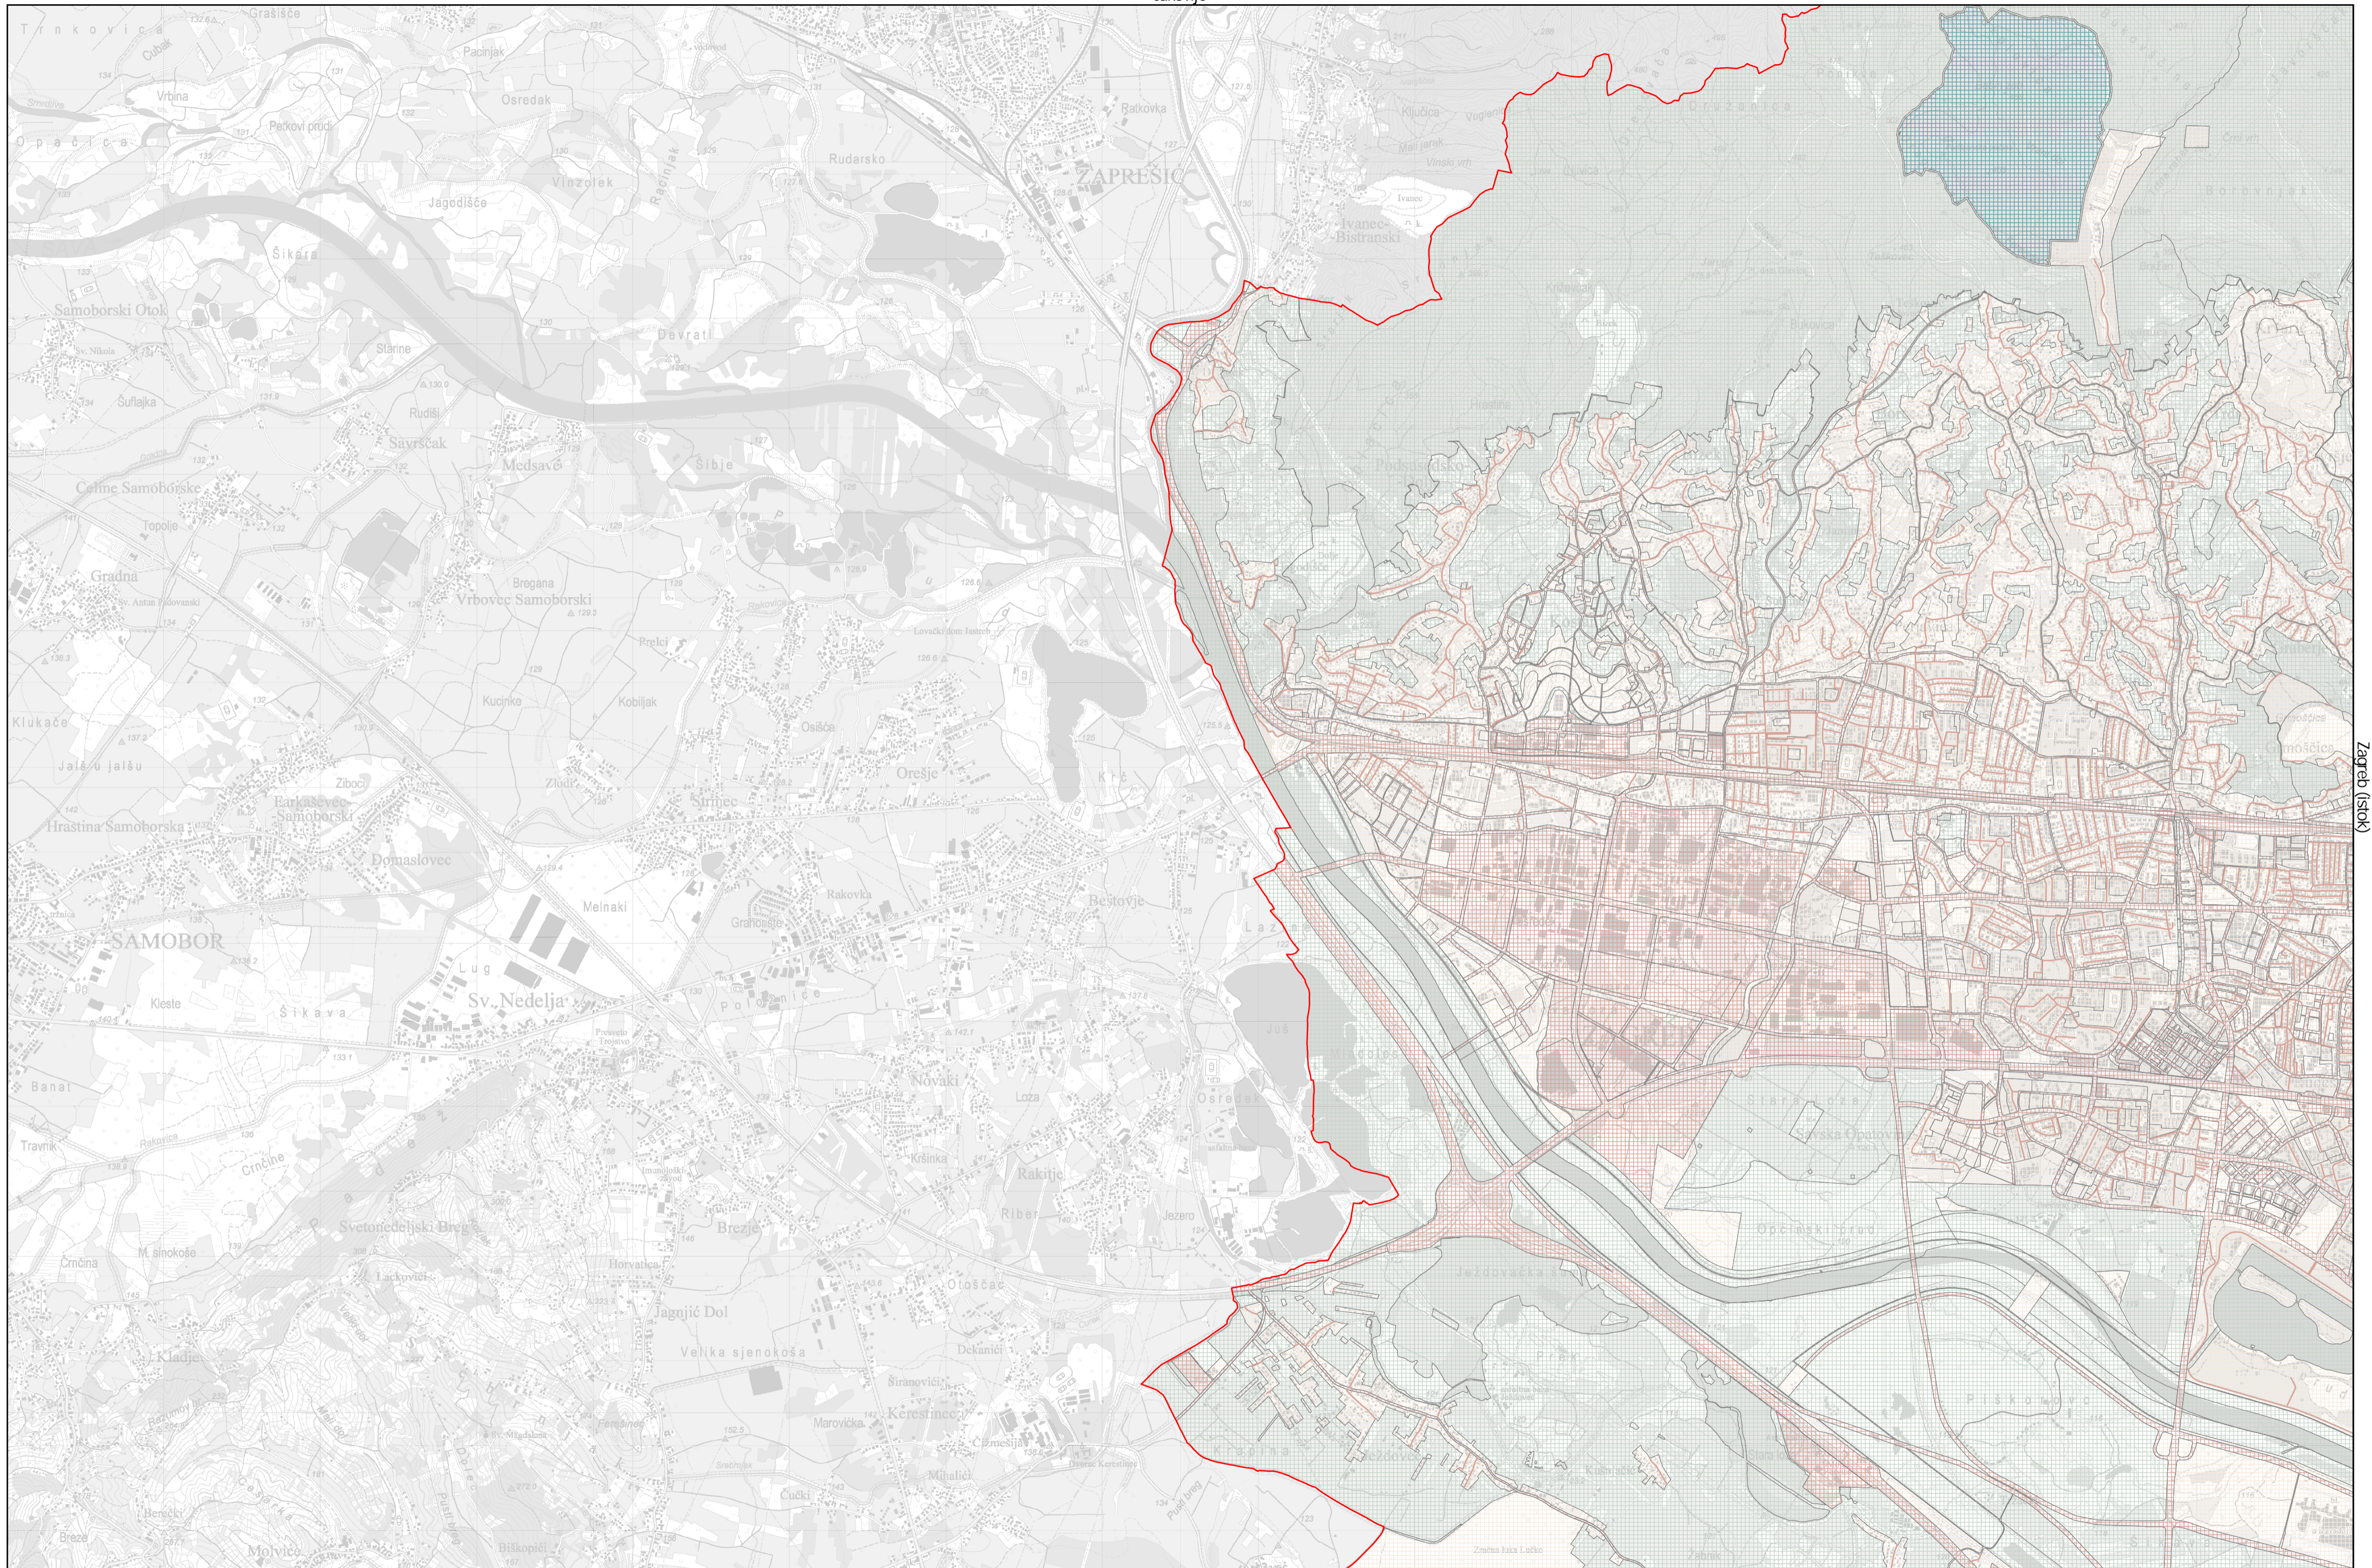

# Plan rasvjete Grada Zagreba

Jakovlje

Lu ko

Zagreb (zapad)  
25-3-105-9

1:25 000

Podloga:  
Topografska karta 1:25 000, DGU

Zagreb (istok)